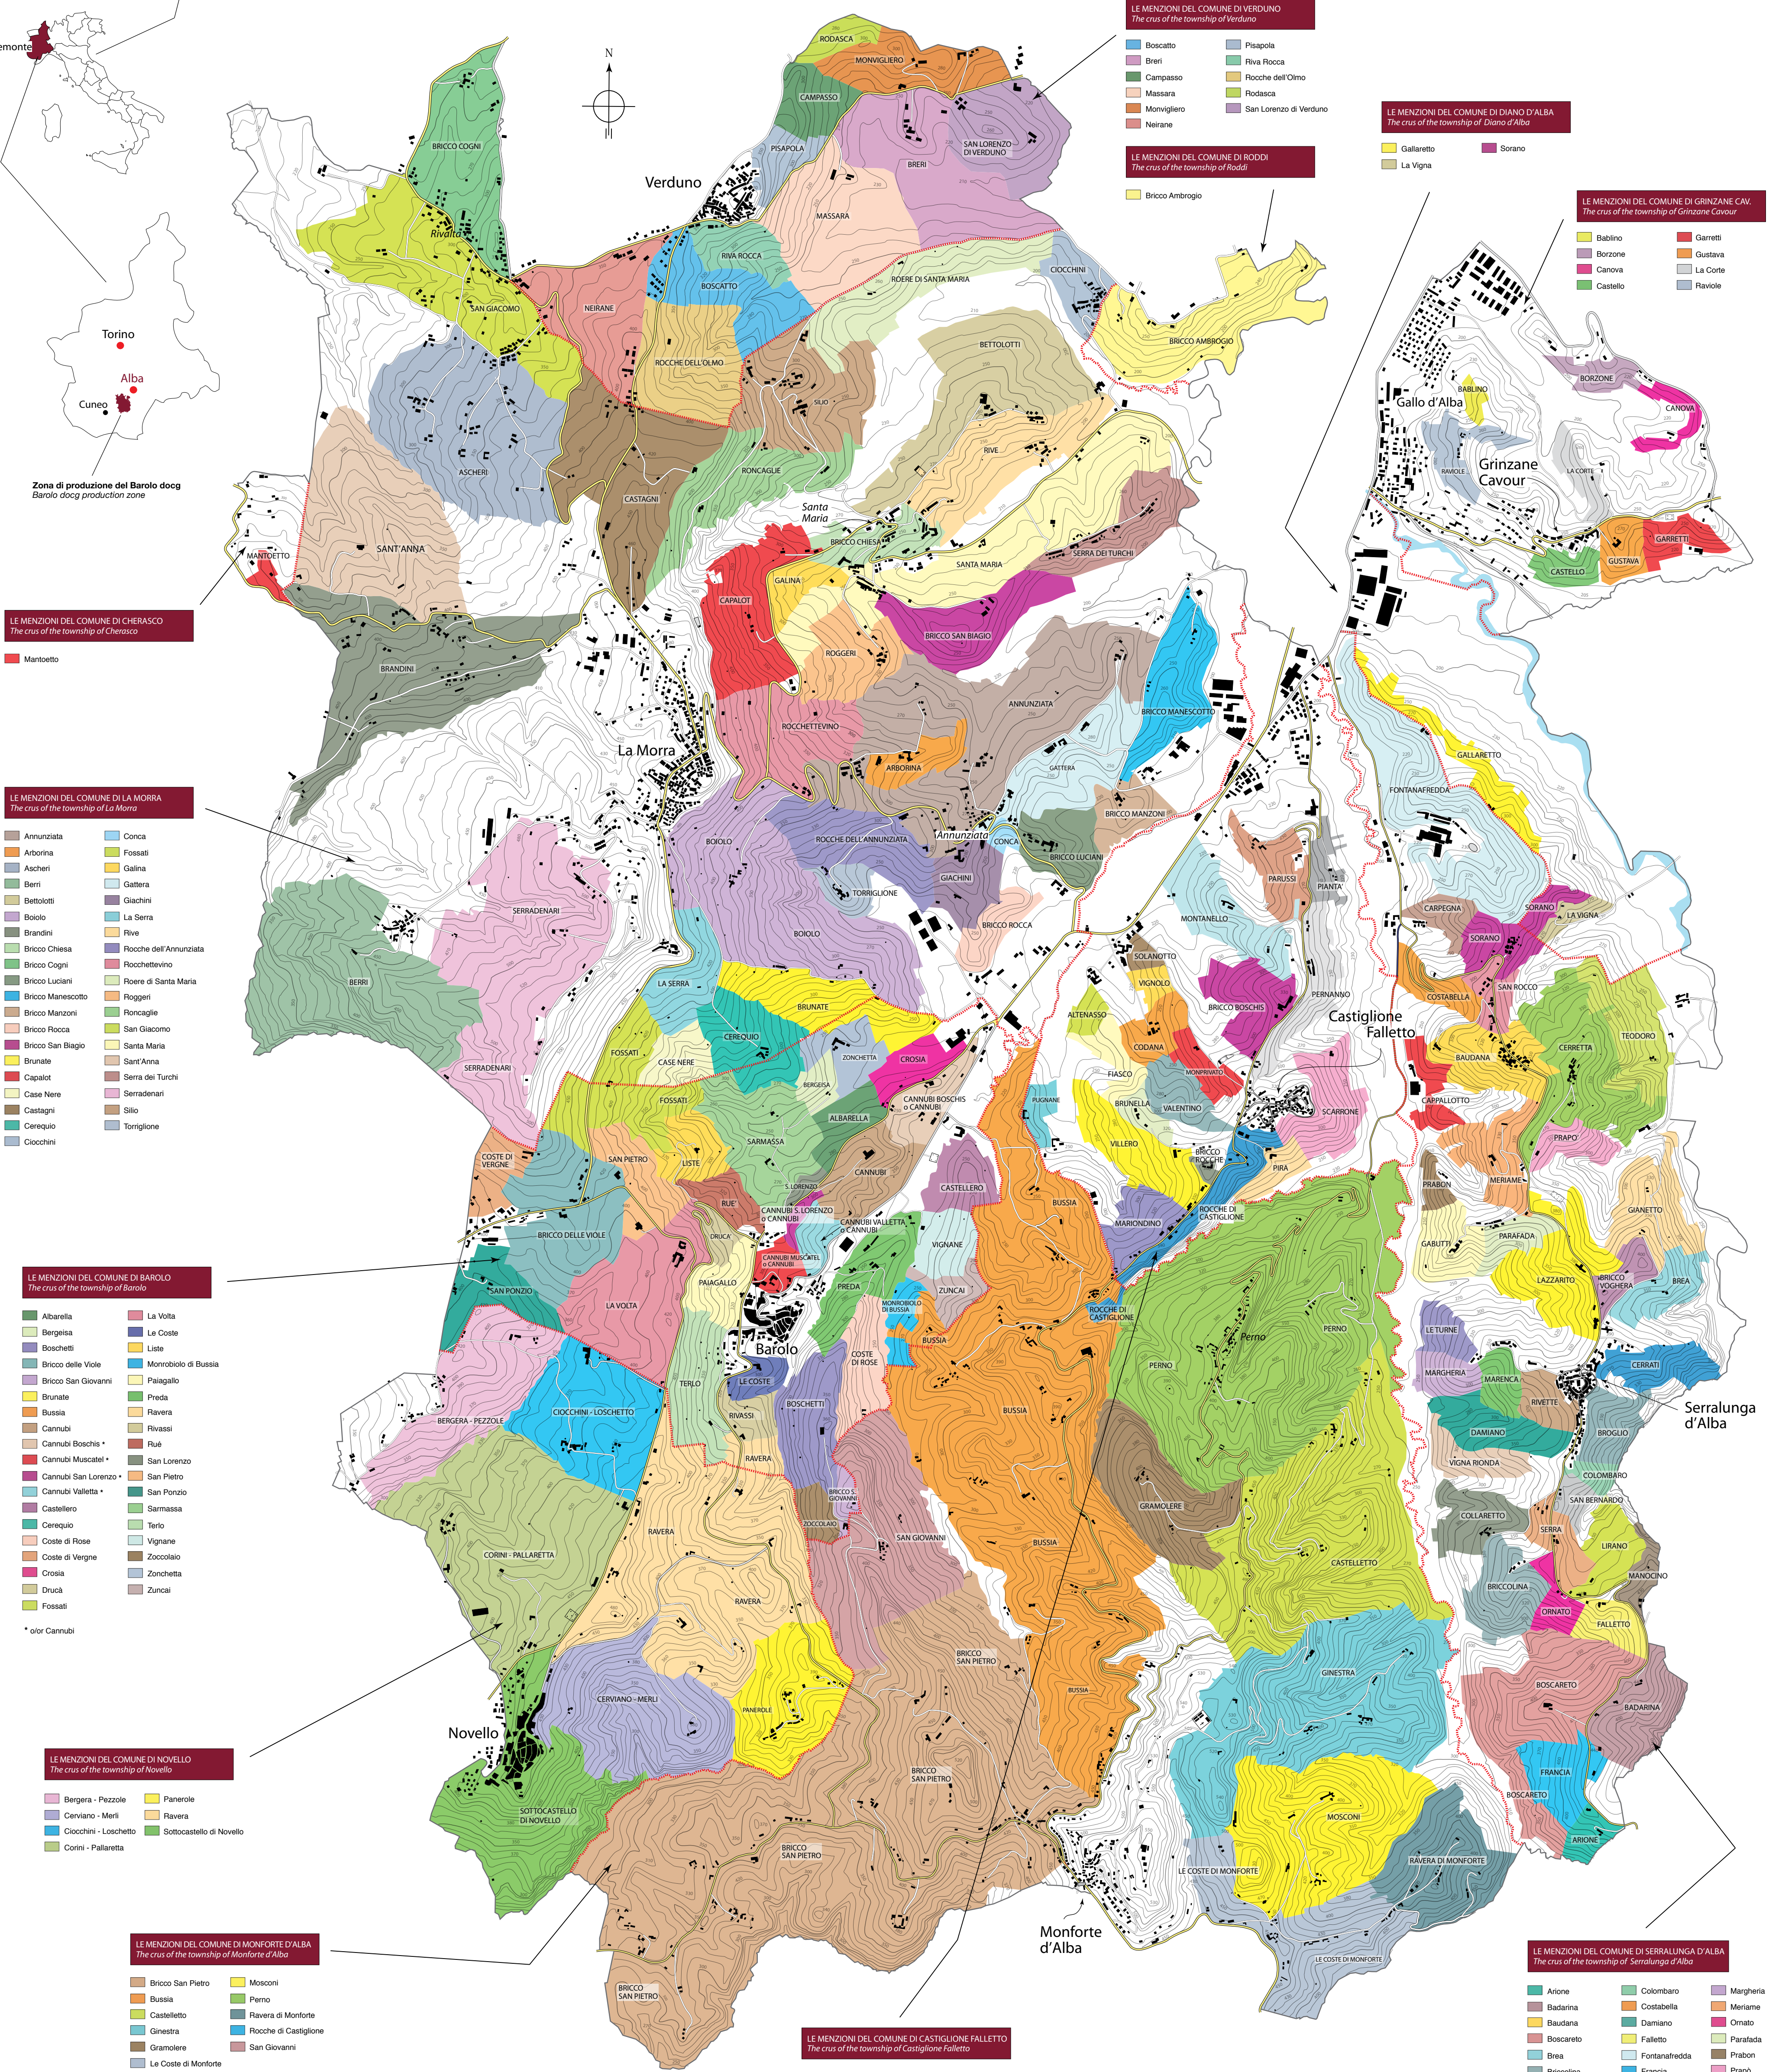

BAROLO

LA MAPPA UFFICIALE - THE OFFICIAL MAP

CONSORZIO DI TUTELA
BAROLO BARBARESCO
ALBA LANGHE E ROERO

LE MENZIONI DEL COMUNE DI CHERASCO
The crus of the township of Cherasco

- Mantovotto

LE MENZIONI DEL COMUNE DI LA MORRA
The crus of the township of La Morra

- Annunziata
- Arborina
- Ascheri
- Berri
- Bettolotti
- Biolo
- Brandini
- Bricco Chiesa
- Bricco Cogni
- Bricco Luciani
- Bricco Manescotto
- Bricco Manzoni
- Bricco Rocca
- Bricco San Biagio
- Brunate
- Capalot
- Casa Nere
- Castagni
- Cerequio
- Ciocchini
- Conca
- Fossati
- Galina
- Galtera
- Giachini
- La Serra
- Rive
- Rocche dell'Annunziata
- Rocchettevino
- Rocche di Santa Maria
- Roggeri
- Roncaglie
- San Giacomo
- Santa Maria
- Sant'Anna
- Serradenari
- Silò
- Torrigione

LE MENZIONI DEL COMUNE DI BAROLO
The crus of the township of Barolo

- Albarella
- Bergeisa
- Boschetti
- Bricco delle Viole
- Bricco San Giovanni
- Brunate
- Bussia
- Cannubi
- Cannubi Boschis *
- Cannubi Muscatel *
- Cannubi San Lorenzo *
- Cannubi Valletta *
- Castellero
- Cerequio
- Coste di Rose
- Coste di Vergine
- Crosia
- Druca
- Fossati
- La Volta
- Le Coste
- Liste
- Monrobbio di Bussia
- Palagallo
- Preda
- Ravera
- Rivassi
- Ruè
- San Lorenzo
- San Pietro
- San Ponzio
- Sarmassa
- Terlò
- Vignane
- Zoccolato
- Zonchetta

LE MENZIONI DEL COMUNE DI NOVELLO
The crus of the township of Novello

- Bergera - Pozzole
- Cerviano - Merli
- Ciocchini - Loschetto
- Corini - Pallaretta
- Panerole
- Ravera
- Sottocastello di Novello

LE MENZIONI DEL COMUNE DI MONFORTE D'ALBA
The crus of the township of Monforte d'Alba

- Bricco San Pietro
- Bussia
- Castelletto
- Ginestra
- Gramolere
- Le Coste di Monforte
- Mosconi
- Perno
- Ravera di Monforte
- Rocche di Castiglione
- San Giovanni

- Altenasso *
- Bricco Boschis
- Bricco Rocche
- Brunella
- Codana
- Fiasco
- Marionetto **
- Montanello
- Parusi
- Pernanno
- Pianta
- Pirra
- Pugnanè
- Rocche di Castiglione
- Scaronne
- Solanotto
- Valentino
- Vignolo
- Villero

NOTES FOR READERS

NOTE PER IL LETTORE